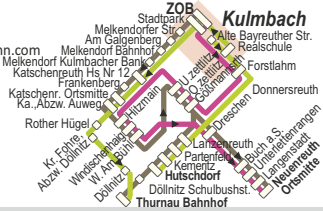

Omnibusverkehr Franken GmbH
Kundendialog: Tel.: 09 11 - 65 00 56 65
Mail: kundendialog.regiobusbayern@deutschebahn.com