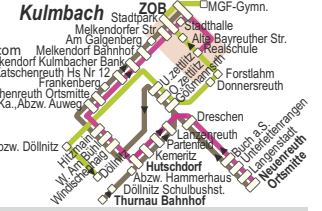

Anmerkungen:
S Bus fährt nur an Schultagen
9 fährt Haltestellen in anderer Reihenfolge an
h hält nur zum Aussteigen
d hält nur zum Einsteigen

Bedarfsgesteuerte Verkehre: Sie müssen Ihren Fahrtwunsch vorab anmelden.
VBS Variobus: telefonische Voranmeldung bis siehe Zeit (rot) in Fahrtanmeldeleiste - Tel. 0 92 21 40 777 90 (6.30 bis 21.30 Uhr) oder unter www.fahrtwunschzentrale.de. Fahrzeiten können sich geringfügig verändern.

Baustelle mit Vollsperrung zwischen Döllnitz und Hutschdorf

Busse der Linie 379 können Hutschdorf und Abzw. Hammerhaus nicht bedienen (Ausnahme Mittagsfahrt an Schultagen aus Kulmbach)
Die Linie 1381 (Variobus) bedient weiterhin.
Die Linie 1380 (Kulmbach - Neuenreuth) übernimmt die morgendliche Bedienung von Hutschdorf an Schultagen. Der Bus startet 10 Minuten früher in Neuenreuth, Ober-, Untertzeltitz und Goßmannsreuth werden morgens nun von 379 bedient.

Omnibusverkehr Franken GmbH
Kundendialog: Tel.: 09 11 - 65 00 56 65
Mail: kundendialog.regiobusbayern@deutschebahn.com