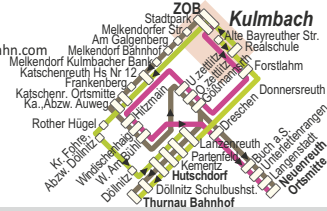

Omnibusverkehr Franken

Omnibusverkehr Franken GmbH
Kundendialog: Tel.: 09 11 - 65 00 56 65
Mail: kundendialog.regiobusbayern@deutschebahn.com