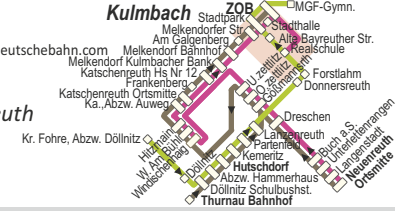

Anmerkungen:

- S Bus fährt nur an Schultagen
- 9 fährt Haltestellen in anderer Reihenfolge an
- hält nur zum Aussteigen
- hält nur zum Einsteigen

Bedarfsgesteuerte Verkehre: Sie müssen Ihren Fahrtwunsch vorab anmelden.

VBS Variobus: telefonische Voranmeldung bis siehe Zeit (rot) in Fahrtanmeldeleiste - Tel. 0 92 21 40 777 90 (6.30 bis 21.30 Uhr) oder unter www.fahrtwunschzentrale.de. Fahrzeiten können sich geringfügig verändern.

Omnibusverkehr Franken

Omnibusverkehr Franken GmbH
Kundendialog: Tel.: 09 11 - 65 00 56 65
Mail: kundendialog.regiobusbayern@deutschebahn.com